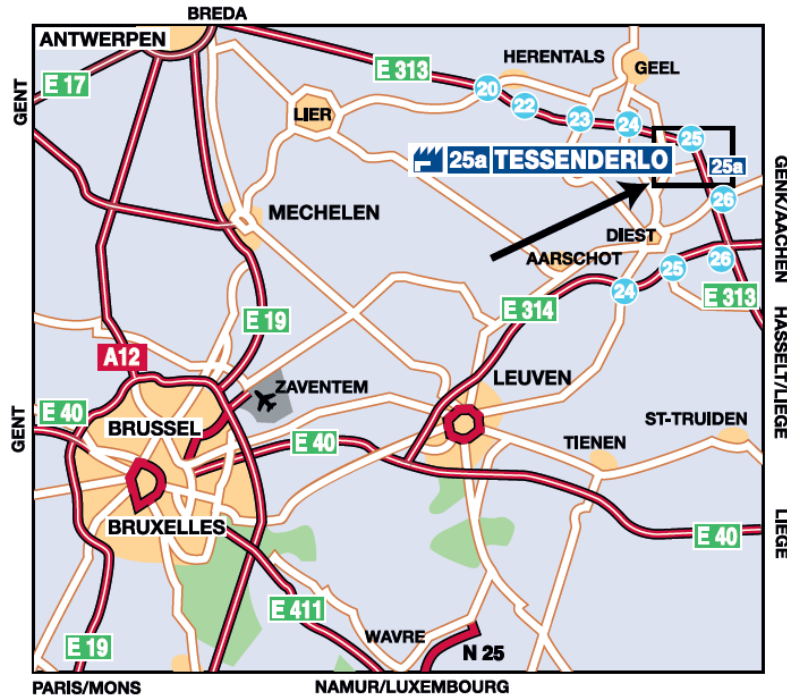

Vanuit Gent/Antwerpen

Neem de snelweg E17 naar Antwerpen. Verlaat hem aan het knooppunt Hasselt/Luik/Aken en neem de snelweg E313. Verlaat de E313 via afrit 25a (benzine-station).

Vanuit Gent/Brussel

Neem de snelweg E40 richting Luik/Leuven. Verlaat hem aan het knooppunt Leuven/Aken en neem de snelweg E314 richting Gent/Aken. Neem in Lummen de snelweg E313 richting Antwerpen. Verlaat hem via afrit 25a Tessenderlo (benzine-station).

Vanuit Luik

Neem de snelweg E313 richting Antwerpen. Verlaat hem via afrit 25a Tessenderlo (benzine-station).

► Ingang 3: Meldpunt vrachtwagens

ROUTE VAN UITRIT 25A

Volg voor ingang 3

Sla eerst rechtsaf. Sla rechtsaf aan het T-kruispunt. Rijd rechtdoor aan de rotonde. Sla na 1,4 km rechtsaf en volg de Industrieweg +/- 5 km. Sla rechtsaf.